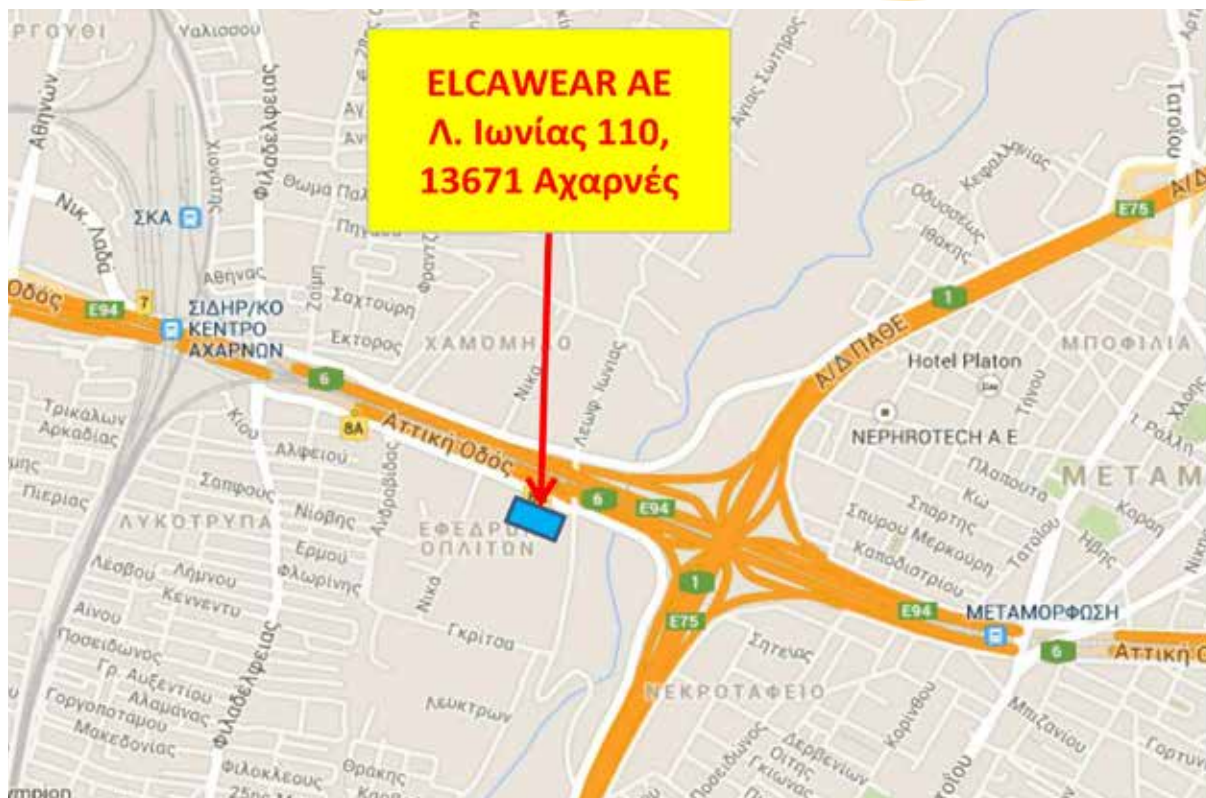

ELCAWEAR AE

Λ. Ιωνίας 110,

13671 Αχαρνές, Αττικής

Τηλ. 211 8003466, Fax. 211 8004732

info@elcawear.gr

Γραφείο Θεσσαλονίκης:

Ολύμπου 74,

56429 Ν. Ευκαρπία, Θεσσαλονίκης

Τηλ & Fax. 2310 463554